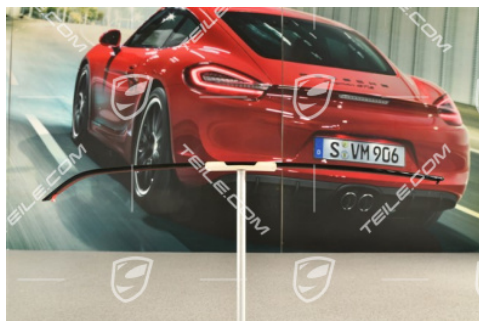

Blenda, Czarna, Sport Design Package, R

 **TEILE.COM** > Porsche Panamera > 971 > Części karoseryjne > 802-00 Zderzak przedni

Szczegóły produktu

Numer artykułu: 971853324A 041

Stan: **nowy**

Przeznaczone do: Porsche Panamera > Model 971, 2017-
dzisiaj

Kolor: czarny wysoki połysk

Strona: Prawa

Dostępność: **wysyłka za 3-7 dni***
*jeżeli towar jest dostępny u producenta

Cena: **62,58 €**
(netto:50,88 €)

Opis produktu

Blenda, Czarna, Sport Design Package, R